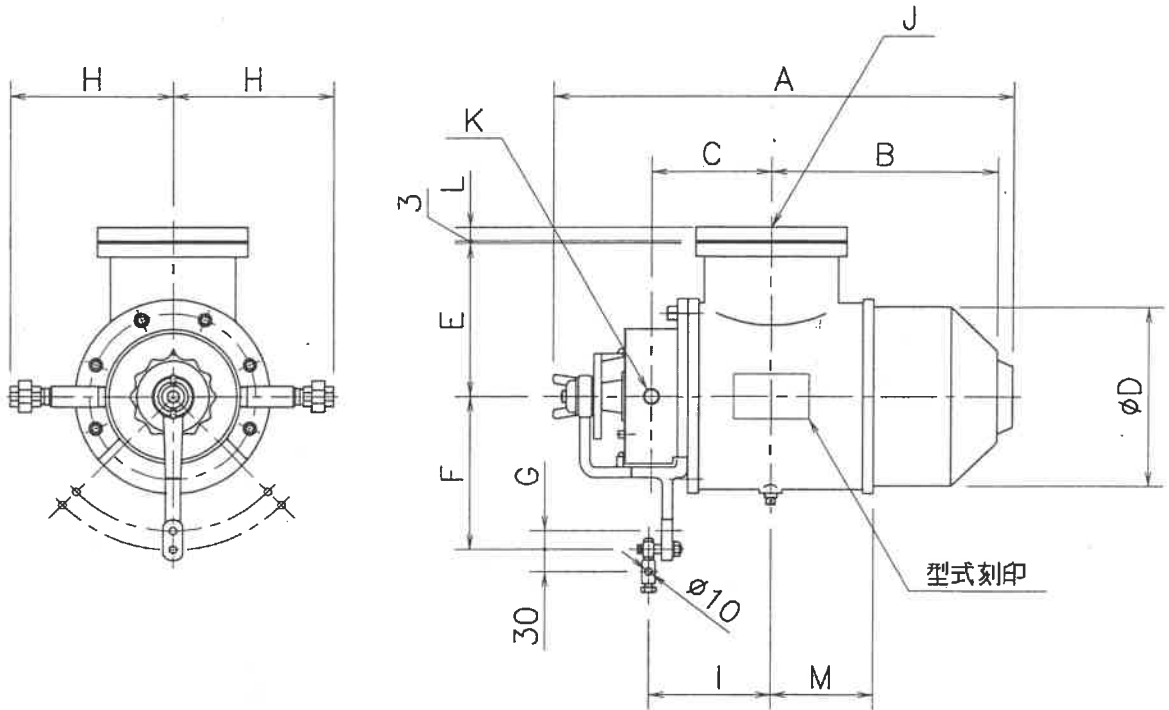

D1-PLB-E型 プロポーショナルオイルバーナ寸法図  
 (5E~20E用)

型 式	A	B	C	D	E	F	G	H	I	J	K	L	M
D1-PLB-5E	371	154	103	140	120	150	20	140	109	80A	Rc 3/8	15	55
D1-PLB-10E	431	188	119	166	140	150	20	160	118	100A	Rc 3/8	15	70
D1-PLB-20E	610	300	159	240	205	205	25	215	162	150A	Rc 1/2	18	135