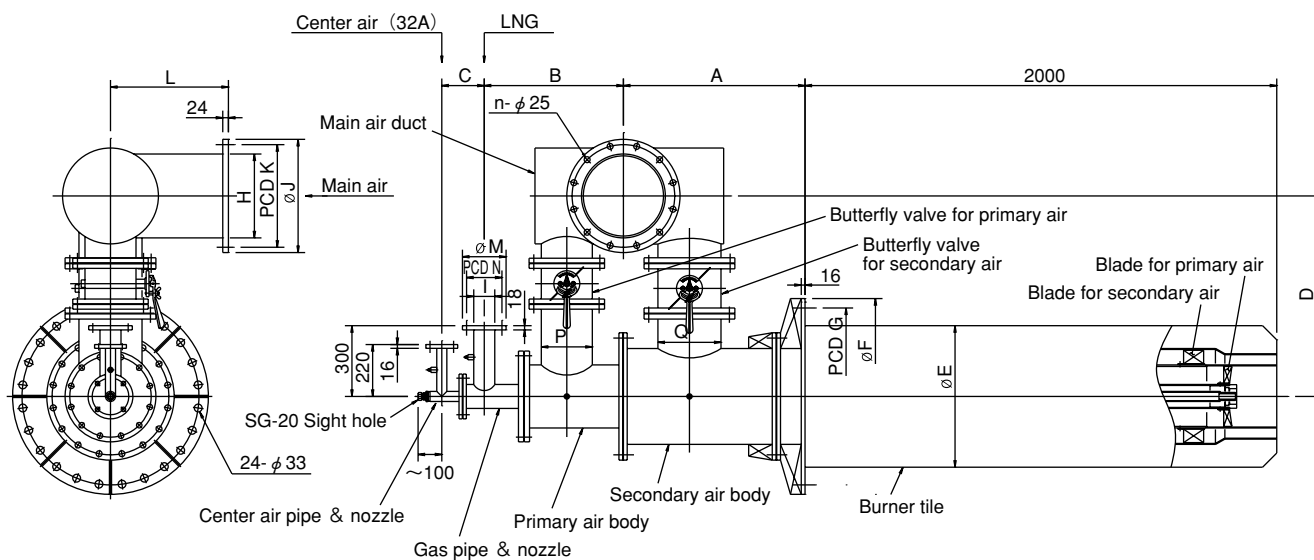

参考形状

REFERENCE FORM

※詳細は別途弊社営業にお問い合わせ下さい。
(Note) Contact us for more details.