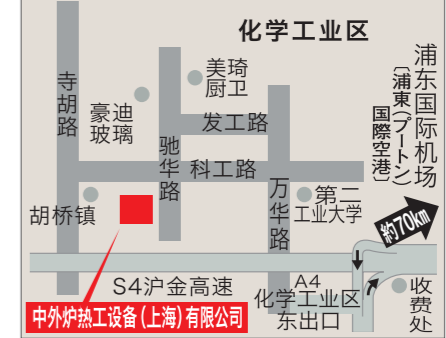

CHUGAI RO DE MEXICO, S.A. DE C.V.

● 中外炉事業所 ● 関係会社

中国の販売・技術サービス子会社 中外炉設備技術(上海)有限公司

中国上海市延安西路2201号
上海国際貿易中心26楼2606室
TEL+86-21-6295-0081
FAX+86-21-6295-5338

最寄りの交通機関
上海浦東国際空港から
タクシーで約1時間
地鐵10号線
伊犁路下車、徒歩約10分

中国の製販子会社 中外炉熱工設備(上海)有限公司

中国上海市奉賢区柘林鎮胡橋 臨海工業區馳華路333号
TEL+86-21-3361-8366
FAX+86-21-3361-8125

最寄りの交通機関
上海浦東国際空港から
タクシーで約1時間

本社

〒541-0046
大阪市中央区平野町3丁目6番1号
(あいおいニッセイ同和損保御堂筋ビル11階)
TEL (06) 6221-1251 (代表)
FAX (06) 6221-1411

最寄りの交通機関
大阪メトロ御堂筋線
淀屋橋駅(11番出口)下車、徒歩約5分
大阪メトロ御堂筋線
本町駅(1番出口)下車、徒歩約7分