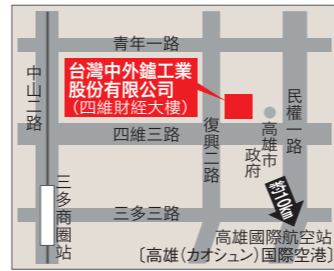

中国上海市奉賢区柘林鎮胡橋 臨海工業區馳華路333号
TEL+86-21-3361-8366
FAX+86-21-3361-8125

最寄りの交通機関
上海浦東国際空港から
タクシーで約1時間

本社

〒541-0046
大阪市中央区平野町3丁目6番1号
(あいおいニッセイ同和損保御堂筋ビル11階)
TEL (06) 6221-1251 (代表)
FAX (06) 6221-1411

最寄りの交通機関
大阪メトロ御堂筋線
淀屋橋駅(11番出口)下車、徒歩約5分
大阪メトロ御堂筋線
本町駅(1番出口)下車、徒歩約7分

東日本をカバーする営業拠点 東京支社

〒108-0075
東京都港区港南2丁目5番7号(港南ビル7階)
TEL (03) 5783-3360 (代表)
FAX (03) 5783-3368

最寄りの交通機関
JR・京浜急行 品川駅下車、徒歩6分
東京モノレール/りんかい線 天王洲アイル駅下車、徒歩13分

台湾の販売子会社 台湾中外炉工業股份有限公司

高雄市苓雅區四維三路6號
高雄四維財經大樓21階A1室
TEL+886-7-535-7898
FAX+886-7-535-7897

最寄りの交通機関
高雄国際空港からタクシーで約15分
高雄捷運(地下鉄) 三多商圈駅下車、徒歩約15分

中日本をカバーする営業拠点 名古屋営業所

〒450-0003
名古屋市中村区名駅南1丁目21番19号
(名駅サウスサイドスクエア6階)
TEL (052) 561-3561 (代表)
FAX (052) 561-3566

最寄りの交通機関
JR名古屋駅下車、徒歩約10分
近鉄名古屋駅下車、徒歩約5分
名鉄名古屋駅下車、徒歩約5分
地下鉄名古屋駅下車、徒歩約10分