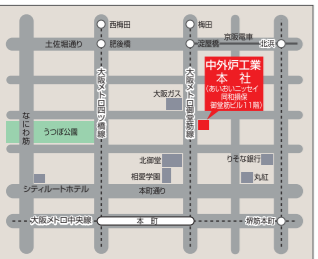

CHUGAI RO DE MEXICO, S.A. DE C.V.

● 中外炉事業所 ● 関係会社

中国の販売・技術サービス子会社 中外炉設備技術(上海)有限公司

中国上海市延安西路2201号
上海国際貿易中心26楼2606室
TEL+86-21-6295-0081
FAX+86-21-6295-5338

最寄りの交通機関
上海浦東国際空港から
タクシーで約1時間
地鐵10号線
伊犁路下車、徒歩約10分

中国の製販子会社 中外炉熱工設備(上海)有限公司

中国上海市奉賢区柘林鎮胡橋 臨海工業區馳華路333号
TEL+86-21-3361-8366
FAX+86-21-3361-8125

最寄りの交通機関
上海浦東国際空港から
タクシーで約1時間

本社

〒541-0046
大阪市中央区平野町3丁目6番1号
(あいおいニッセイ同和損保御堂筋ビル11階)
TEL (06) 6221-1251 (代表)
FAX (06) 6221-1411

最寄りの交通機関
大阪メトロ御堂筋線
淀屋橋駅(11番出口)下車、徒歩約5分
大阪メトロ御堂筋線
本町駅(1番出口)下車、徒歩約7分

東日本をカバーする営業拠点 東京支社

〒108-0075
東京都港区港南2丁目5番7号(港南ビル7階)
TEL (03) 5783-3360 (代表)
FAX (03) 5783-3368

最寄りの交通機関
JR・京浜急行 品川駅下車、徒歩6分
東京モノレール/りんかい線 天王洲アイル駅下車、徒歩13分

台湾の販売子会社 台湾中外炉工業股份有限公司

高雄市苓雅區四維三路6號
高雄四維財經大樓21階A1室
TEL+886-7-535-7898
FAX+886-7-535-7897

最寄りの交通機関
高雄国際空港からタクシーで約15分
高雄捷運(地下鉄) 三多商圈駅下車、徒歩約15分

中日本をカバーする営業拠点 名古屋営業所

〒450-0003
名古屋市中村区名駅南1丁目21番19号
(名駅サウスサイドスクエア6階)
TEL (052) 561-3561 (代表)
FAX (052) 561-3566

最寄りの交通機関
JR名古屋駅下車、徒歩約10分
近鉄名古屋駅下車、徒歩約5分
名鉄名古屋駅下車、徒歩約5分
地下鉄名古屋駅下車、徒歩約10分