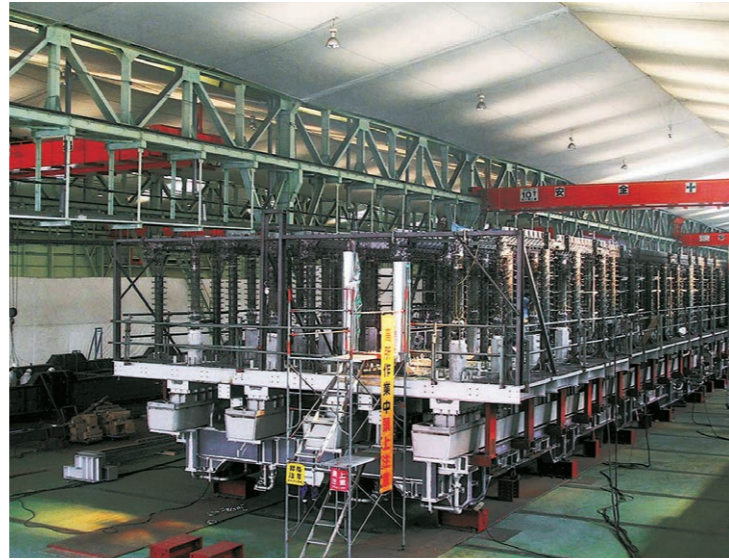

最寄りの交通機関
リセンシアド・ヘスス・テラン・ペレド
(アグアスカリエンテス) 国際空港から
タクシーで約40分

小倉工場

小倉工場は、大型設備の基幹構造部を製作・組立する「モノづくり」拠点です。
また、海外への船積み出荷も行えるようにしています。

敷地面積	40,503m ² (12,252坪)
建築面積	14,407m ² (4,358坪)
工場	14,196m ² (4,294坪)
事務所・その他	211m ² (64坪)