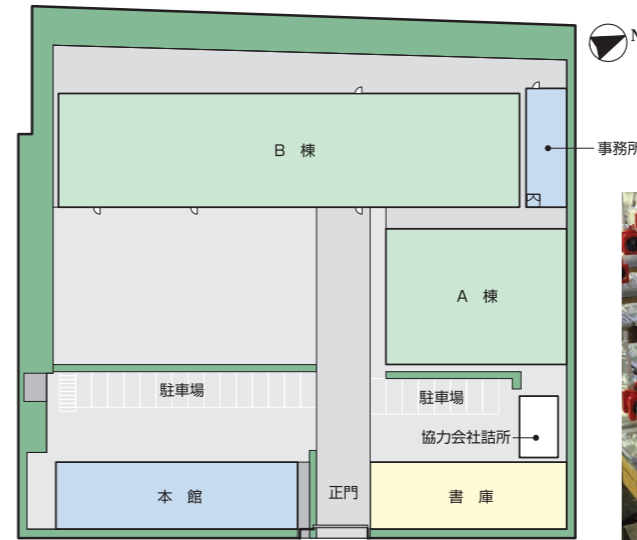

最寄りの交通機関
リセンシアド・ヘスス・テラン・ペレド
(アグアスカリエンテス) 国際空港から
タクシーで約40分

小倉工場

小倉工場は、大型設備の基幹構造部を製作・組立する「モノづくり」拠点です。
また、海外への船積み出荷も行えるようにしています。

敷地面積	40,503m ² (12,252坪)
建築面積	14,407m ² (4,358坪)
工場	14,196m ² (4,294坪)
事務所・その他	211m ² (64坪)

配置図および主な製品

出荷前のガスバーナ

堺センター

堺センターは、燃焼装置・機器を全国へ出荷する拠点です。

敷地面積	5,663m ² (1,715坪)
建築面積	2,236m ² (676坪)
本館	345m ² (104坪)
書庫	250m ² (75坪)
A棟	465m ² (140坪)
B棟	1,031m ² (312坪)
事務所	89m ² (27坪)
協力会社詰所	56m ² (17坪)

配置図

中外炉熱工設備 (上海)有限公司

中外炉熱工設備(上海)有限公司は工場での製作から納入先での据付、メンテナンスまでのトータルなサービス提供が可能な中国の「モノづくり」拠点です。

建築面積 約2,240m² ※敷地は共有

配置図