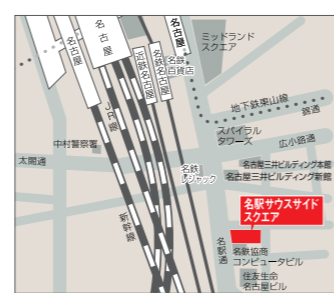

最寄りの交通機関
高雄国際空港からタクシーで約15分
高雄捷運(地下鉄) 三多商圈駅下車、徒歩約15分

中日本をカバーする営業拠点 名古屋営業所

〒450-0003
名古屋市中村区名駅南1丁目21番19号
(名駅サウスサイドスクエア6階)
TEL (052) 561-3561 (代表)
FAX (052) 561-3566

最寄りの交通機関
JR名古屋駅下車、徒歩約10分
近鉄名古屋駅下車、徒歩約5分
名鉄名古屋駅下車、徒歩約5分
地下鉄名古屋駅下車、徒歩約10分