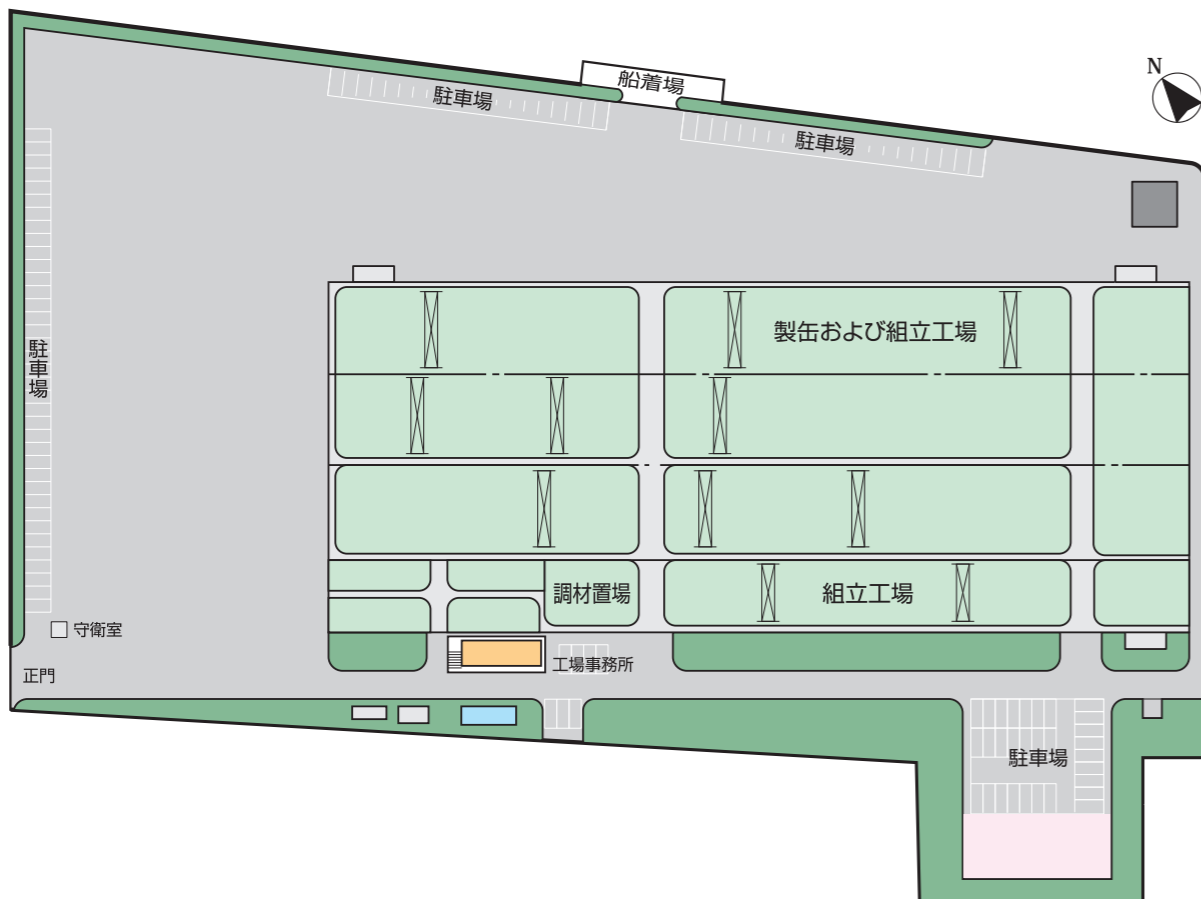

配置図および主な製品

出荷前のガスバーナ

堺センター

堺センターは、燃焼装置・機器を全国へ出荷する拠点です。

敷地面積	5,663m ² (1,715坪)
建築面積	2,236m ² (676坪)
本館	345m ² (104坪)
書庫	250m ² (75坪)
A棟	465m ² (140坪)
B棟	1,031m ² (312坪)
事務所	89m ² (27坪)
協力会社詰所	56m ² (17坪)

配置図

中外炉熱工設備 (上海)有限公司

中外炉熱工設備(上海)有限公司は工場での製作から納入先での据付、メンテナンスまでのトータルなサービス提供が可能な中国の「モノづくり」拠点です。

建築面積 約2,240m² ※敷地は共有

配置図